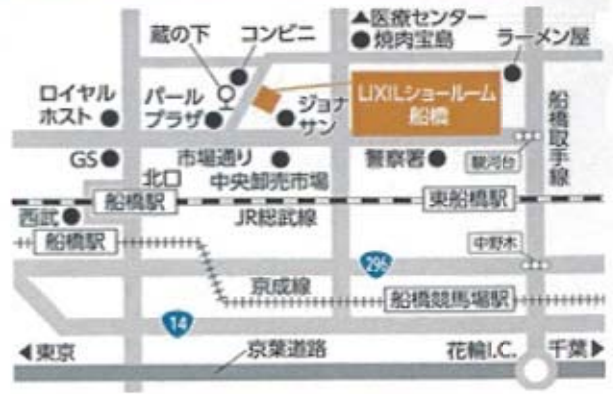

家族といっしょに

住まいの学校

みんなが元気になる家づくりを目指して、省エネ・健康・快適・安心をテーマに高気密・高断熱のトップクラス住宅「スーパーウォール工法」を専門に建築する地元密着の建築会社が先生です。

あなたも家族と、あしたのための家、一緒に考えてみませんか？

ゼロエネルギーの暮らしもバッチリわかります！

時間割

国語：ゼロエミッションってなに？そんな家づくりに関する言葉を知ることができます。
算数：家に関わるコストは家の省エネ・快適・安全に費やしたいもの。その内訳は？
理科：本当の高気密・高断熱住宅とは？建物の性能を正しく判断できるようになります。
社会：原発問題、石油高騰など身近な問題にもしっかり対応する真の省エネ住宅とは？
保健：家の断熱って健康に関係があるの？室内で起きる事故を未然に防ぐには？
給食タイム・遠足（ショールームを自由に見学しよう！）・家庭科（IHクッキング実演）
キッズスペースなど一日楽しめますよ♪

旬！ 住まい給付金・ゼロエネ補助金・フラット35 がよくわかる！

日時：2月1日(日) 10:30～15:00

場所：LIXILショールーム船橋(船橋市夏見1-20-8)

参加費無料！

主催：千葉スーパーウォール会 協賛：株式会社LIXIL